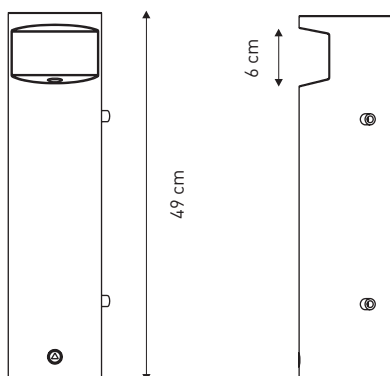

Combi

Cendrier / Ashtray

Hauteur : 49 cm
Diamètre : 12,5 cm
Contenance : 4,5 litres

Finition : Acier électrozingué ou tout inox, épaisseur 2mm.

Finition acier : Peinture époxy polyester. Coloris RAL au choix.

Ouverture par le dessous.

À fixer sur corbeille Or'a, Évéole ou Basic 1.

Height : 49 cm
Diameter : 12,5 cm
Volume : 4,5 litres

Finition : Electro-galvanized steel or stainless steel, thickness 2mm.

Steel finish : powder coating. RAL colour of choice.

Opening from below.

To fix on Or'a, Évéole or Basic 1 litter bin.

 12,5 cm